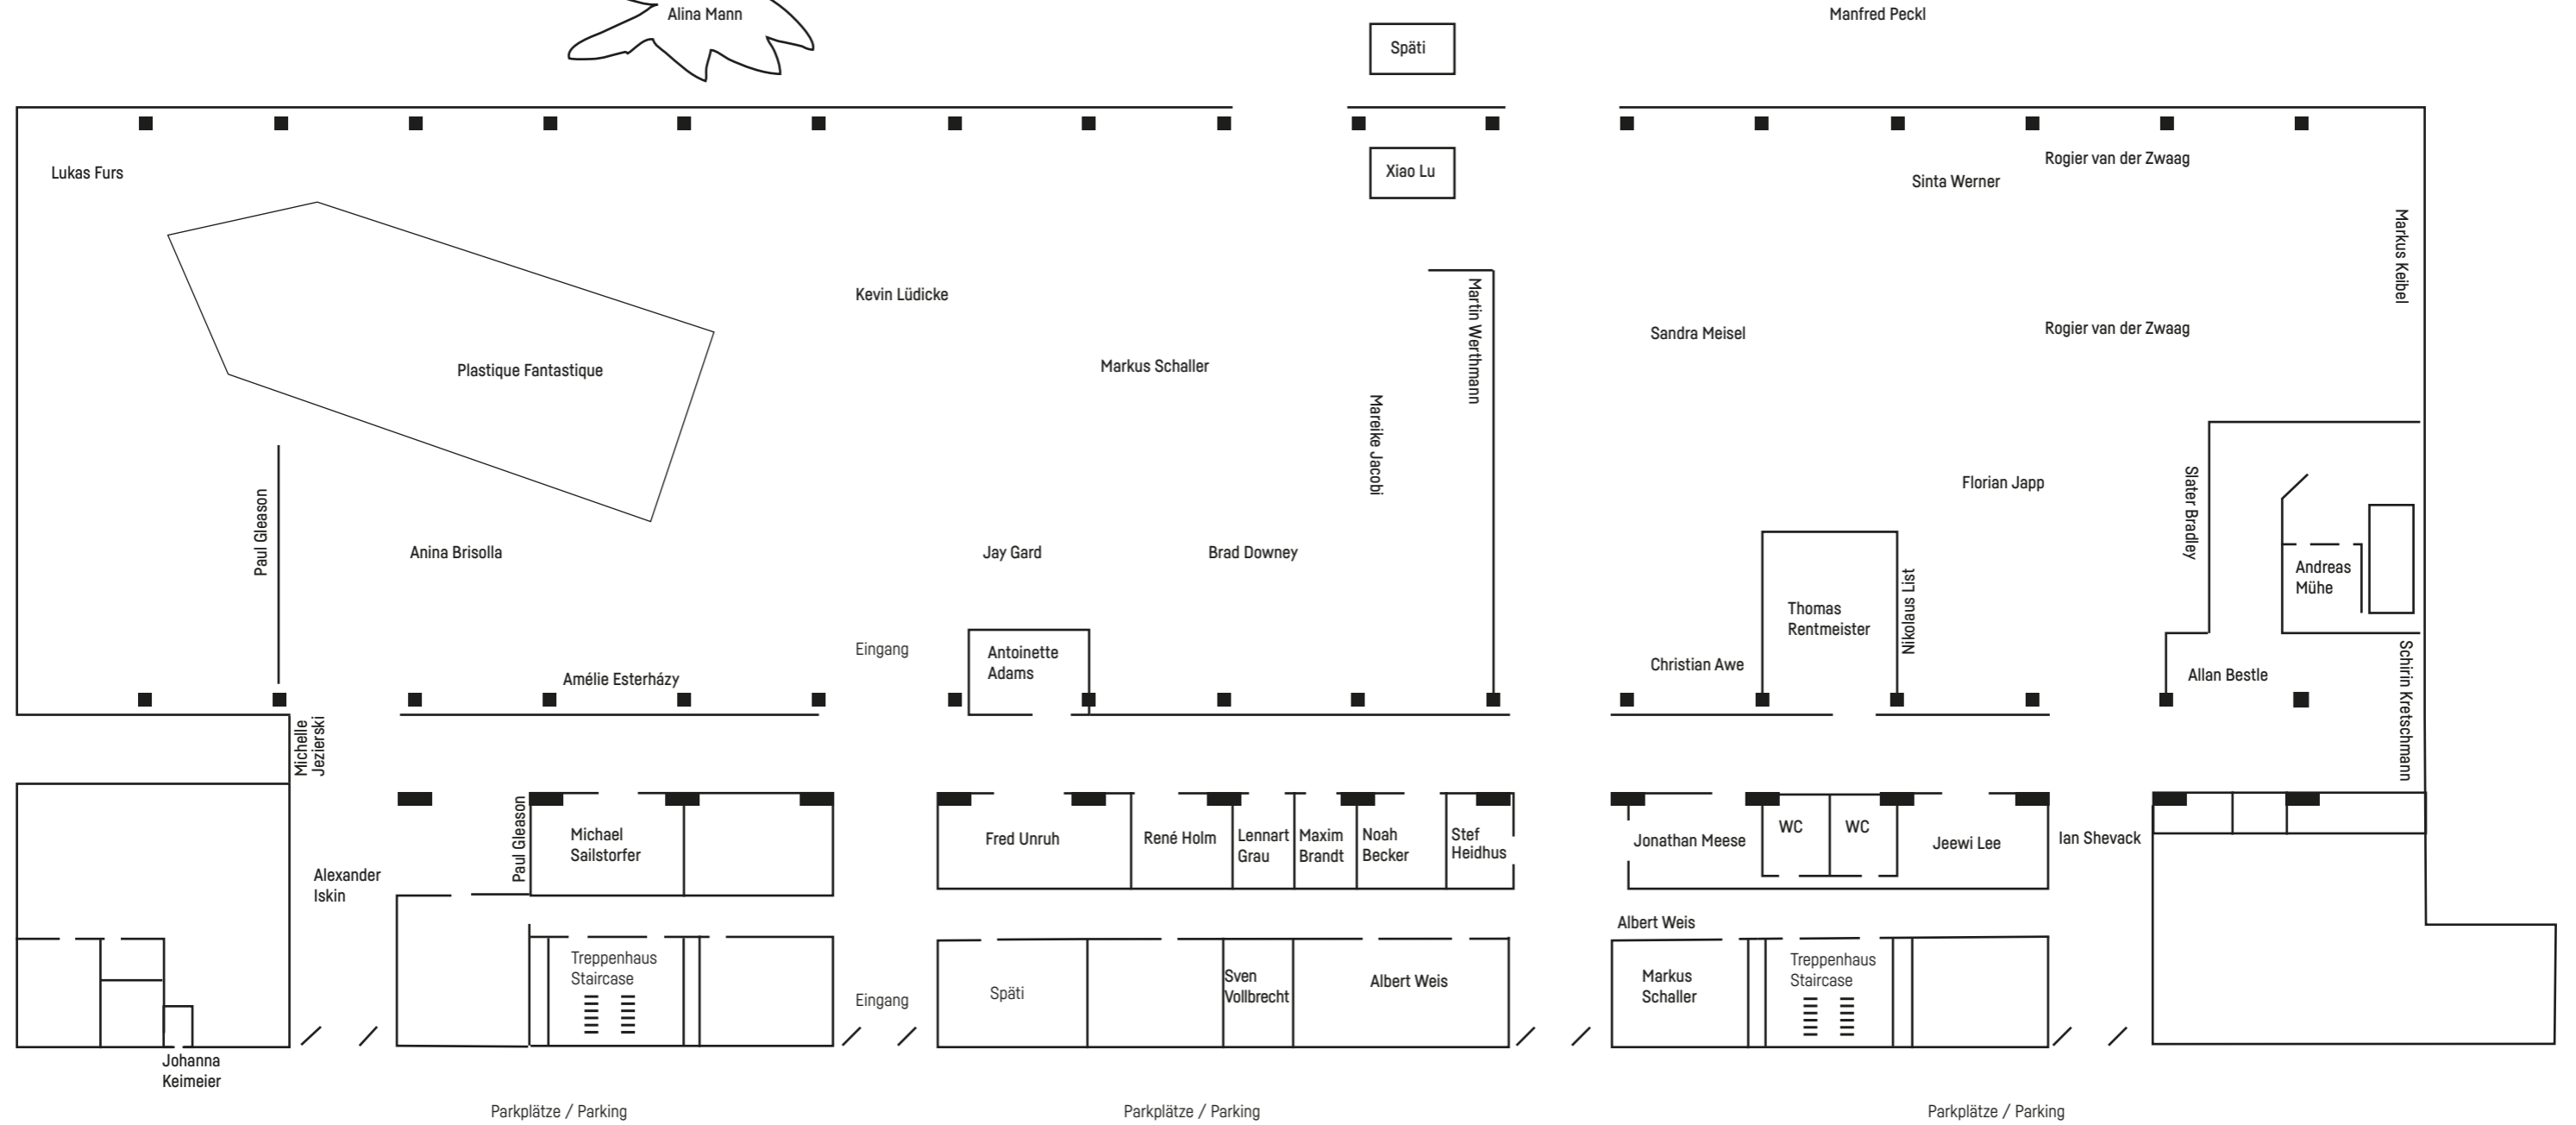

RÄUME III → TXL FLUGHAFEN TEGEL

1. ETAGE / FIRST FLOOR

BERLIN
ART 14 — 18 SEP 2022
WEEK

										Maia Friend	Roland Boden					Heiner Franzen	Halle Frost Ruth Lewis			Fee-Gloria Grönemeier	Y-ul Suh Andreas Greiner	Alina Mann	Gavin Lynch	Roland Boden	Marlena Podolsak
	Treppenhaus Staircase		Julien Fargetton	Soul-kisses-arts					Anping Liu	Annique Delphine	Peter Klare		Treppenhaus Staircase	Nikolaus List	Katja Koeberlin	John Bock	Mareike Jacobi	Kashi Grobe							

RÄUME III → TXL FLUGHAFEN TEGEL ERDGESCHOSS / GROUND FLOOR

BERLIN
ART 14 — 18 SEP 2022
WEEK

Alina Mann

Rollfeld / Rolling field

Performances

Jiny Lan / Yang Song / Xiaoe Liu / Huang Meng
13.9. → 19:00

Gabriela Gottschalk / Heidi Lee
17.9. → 20:30 / 21:30 / 22:30